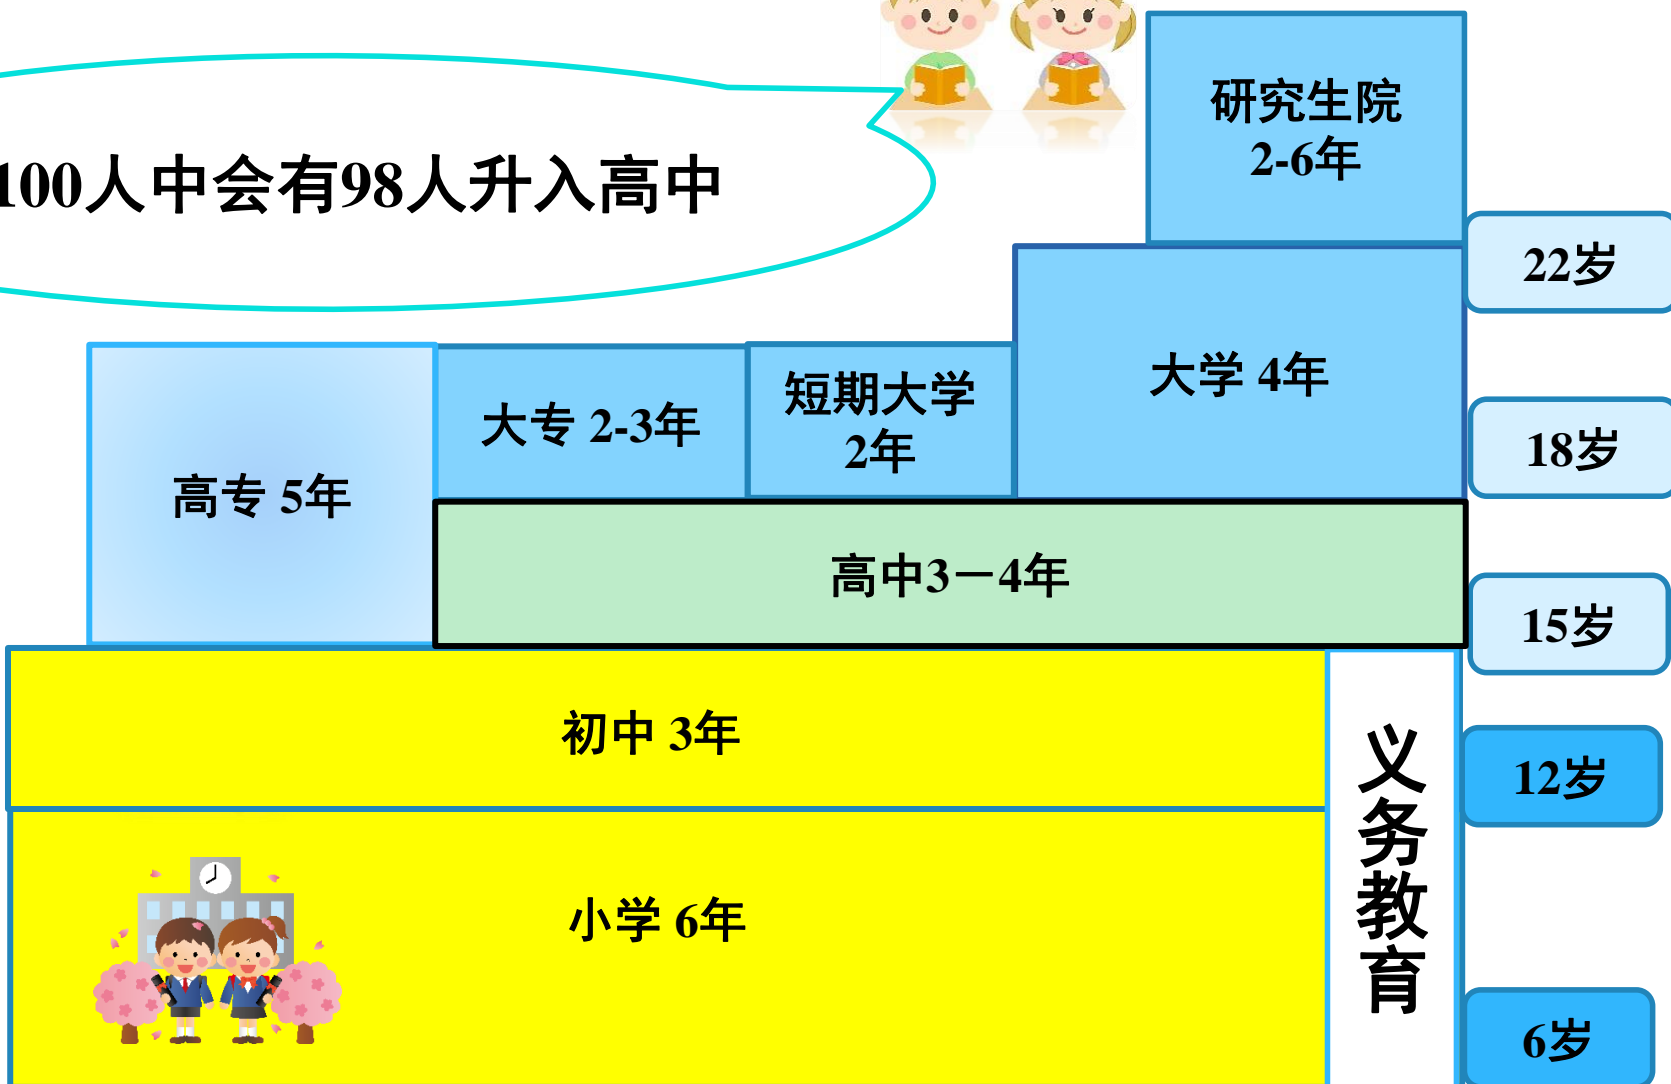

日本的学校制度

日本的学校

每100人中会有98人升入高中

高中的类型

公立

国立高中：国家所建立的高中（东京有8所）

都立高中：东京都所建立的高中（约有200所）

私立

私立高中：私人所建立的高中（民办学校）

（东京约有240所）