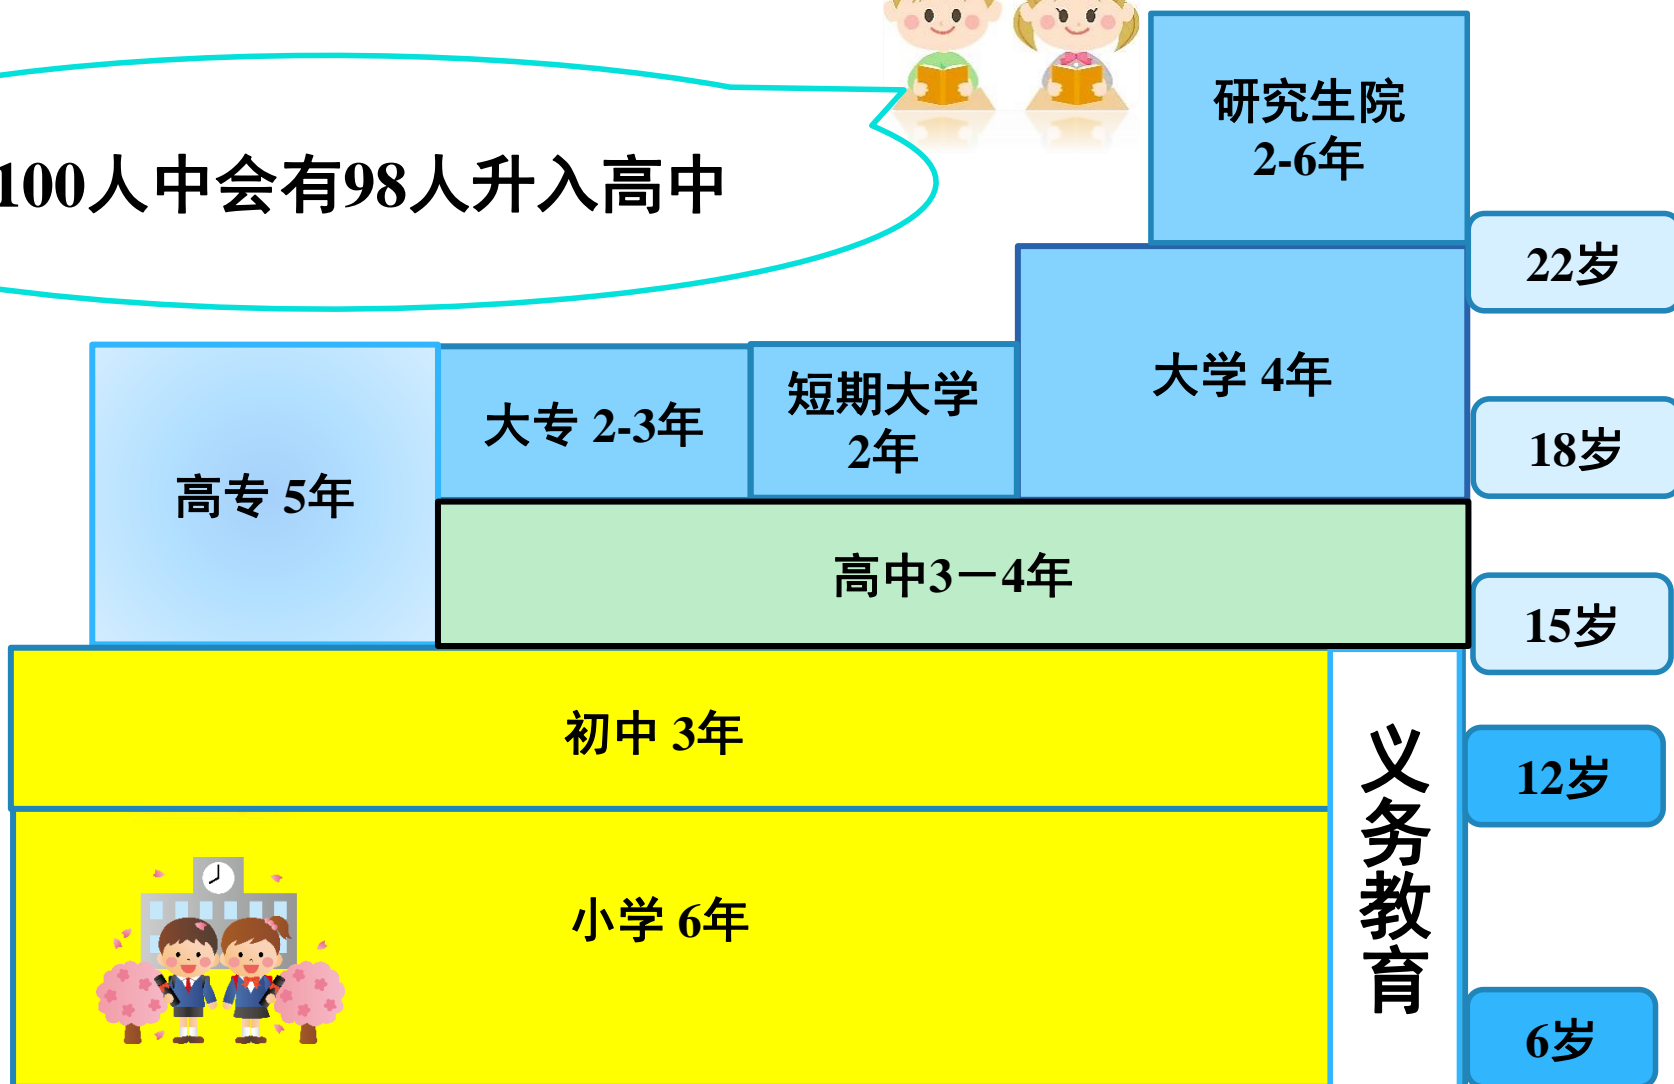

日本的学校制度

日本的学校

每100人中会有98人升入高中

高中的类型

公立

国立高中：国家所建立的高中（东京有8所）

都立高中：东京都所建立的高中（约有200所）

私立

私立高中：私人所建立的高中（民办学校）

（东京约有240所）