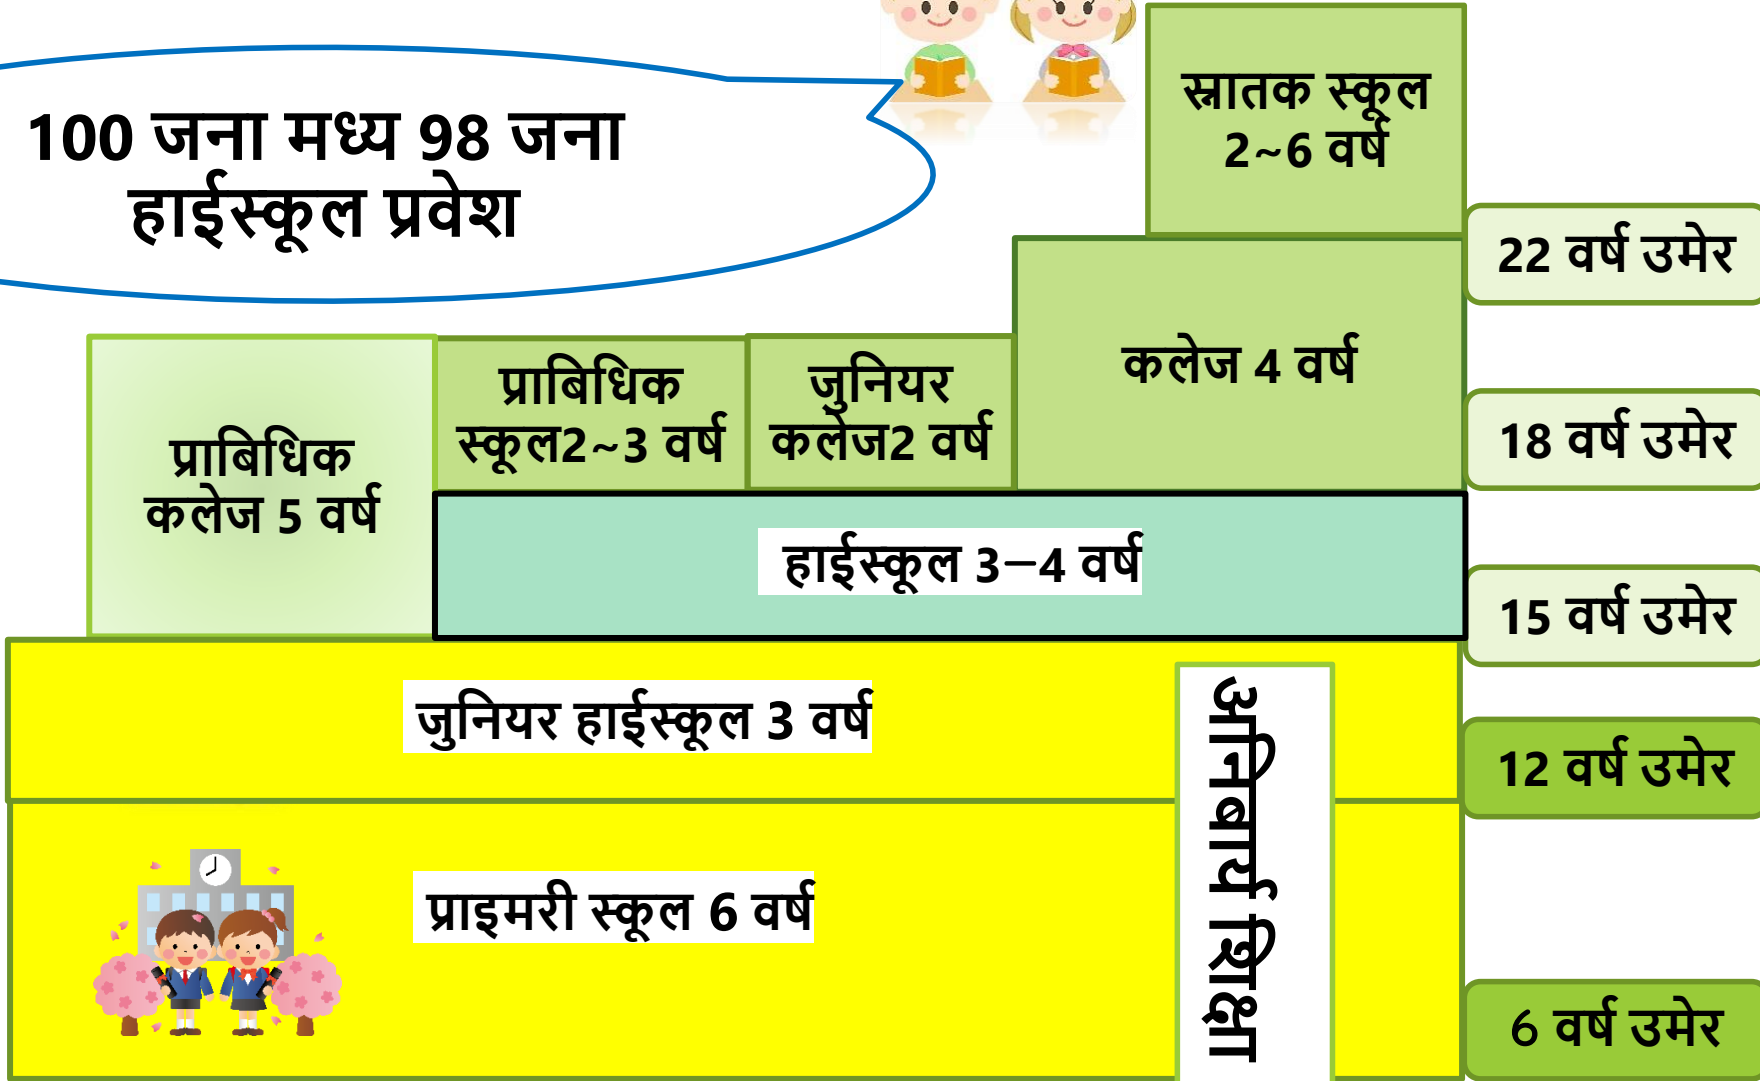

जापानको विद्यालय प्रणाली

जापानको विद्यालय

100 जना मध्य 98 जना
हाईस्कूल प्रवेश

अनिवार्य शिक्षा

सरकारी

हाईस्कूलको प्रकार

सरकारी हाईस्कूल : देशले बनाएको हाईस्कूल
(टोकियोमा 8 स्कूल)

टोकियो महानगर हाईस्कूल : टोकियो महानगरले
बनाएको हाईस्कूल